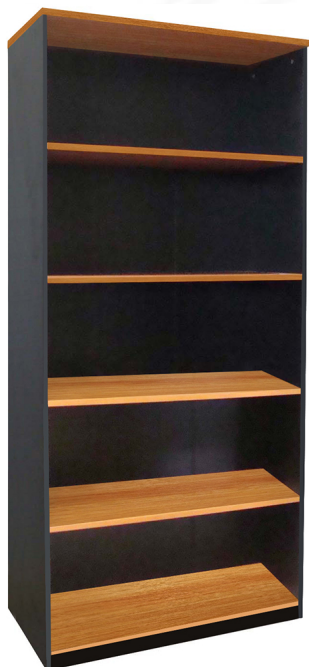

รายการสินค้า 06418076::DCL-081

DCL-081
ขนาด 80W 40D 195H CM.

ตัวอย่างสี รุ่น ST

รายละเอียดสินค้า

- สีเงาไม้ กระจก กระจก
- สีเงากระจก 25 มม. แฉกเงาเป็นมันวาว ทนทานยิ่งขึ้น
- สีเงากระจก 15 มม. แฉกเงาเป็นมันวาว ทนทานยิ่งขึ้น
- สีเงาไม้เงา 15 มม.
- สีเงาไม้เงา 15 มม. 4 ขั้ว

ชื่อสินค้า : DCL-081

หมวดหมู่สินค้า : ตู้เอกสาร-สำนักงาน

แบรนด์สินค้า : BT

รายละเอียด : ตู้เอกสารสูงโล่ง ขนาด ก800xล400xส1950 มม. เคลือบเมลามีน มีที่ ตู้เอกสาร-สำนักงาน มีที่ ตู้เอกสาร-สำนักงาน

DCL-081

รายละเอียด : ตู้เอกสารสูงโล่ง ขนาด ก800xล400xส1950 มม. เคลือบเมลามีน มีที่ ตู้เอกสาร-สำนักงาน มีที่ ตู้เอกสาร-สำนักงาน

ราคา 2,600 บาท