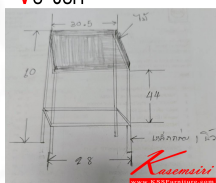

VC-30H

VC-30H

VC-30H

ชื่อสินค้า : VC-30H

หมวดหมู่สินค้า : เก้าอี้เอนกประสงค์

แบรนด์สินค้า : VC

รายละเอียด : เก้าอี้ที่นั่งไม้ปาติเกิ้ลเคลือบเมลามีนหนา 19 มม. ขาเหล็กกล่องหนา 1 นิ้ว 3สี เก้าอี้เอนกประสงค์

VC-30H