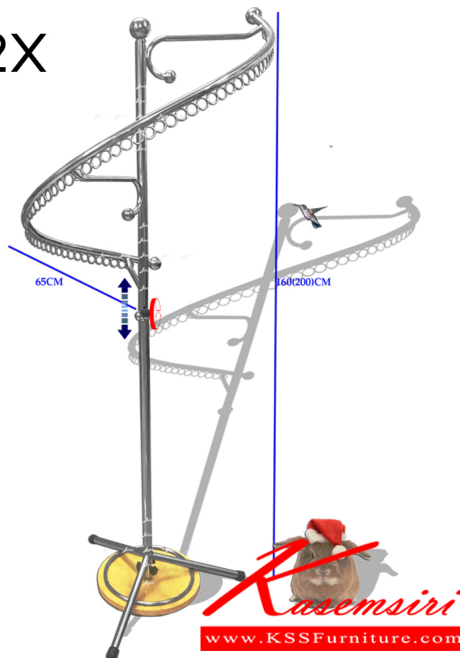

JK-322X

ชื่อสินค้า : JK-322X

หมวดหมู่สินค้า : ราวสแตนเลส

แบรนด์สินค้า : JK

รายละเอียด : เสาแขวนเสื้อผ้าบุคิกแบบตัวเอสฐานไม้ (S type Hanger Stand) มีห่วงแขวนไม้หลุดง่าย
แขวนเสื้อผ้าโชว์ไล่ระดับทรงตัวเอส เจค สแตนเลส

JK-322X

รายละเอียด : เสาแขวนเสื้อผ้าบุคิกแบบตัวเอสฐานไม้ (S type Hanger Stand) มีห่วงแขวนไม้หลุดง่าย
แขวนเสื้อผ้าโชว์ไล่ระดับทรงตัวเอส เจค สแตนเลส

ราคา 1,800 บาท

เกษมศิริเฟอร์นิเจอร์ KssFurniture.com

เลขที่ 48/5-6 หมู่ที่ 2 ตำบล ปลายบาง อำเภอบางกรวย จังหวัด นนทบุรี 11130