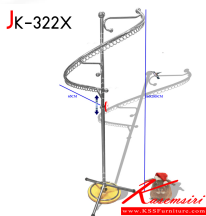

JK-322X

ชื่อสินค้า : JK-322X

หมวดหมู่สินค้า : ราวสแตนเลส

แบรนด์สินค้า : JK

รายละเอียด : เสาแขวนเสื้อผ้าบุคิกแบบตัวเอสฐานไม้ (S type Hanger Stand) มีห่วงแขวนไม้หลุดง่าย
แขวนเสื้อผ้าโชว์ไล่ระดับทรงตัวเอส เจค สแตนเลส

JK-322X

รายละเอียด : เสาแขวนเสื้อผ้าบุคิกแบบตัวเอสฐานไม้ (S type Hanger Stand) มีห่วงแขวนไม้หลุดง่าย
แขวนเสื้อผ้าโชว์ไล่ระดับทรงตัวเอส เจค สแตนเลส

ราคา 1,800 บาท

เกษมศิริเฟอร์นิเจอร์ KssFurniture.com

เลขที่ 48/5-6 หมู่ที่ 2 ตำบล ปลายบาง อำเภอบางกรวย จังหวัด นนทบุรี 11130