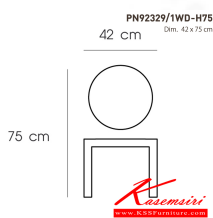

PN92329/1WD-H75
Dim. 42 x 75 cm

ชื่อสินค้า : PN92329-1WD-H75

หมวดหมู่สินค้า : เก้าอี้บาร์

แบรนด์สินค้า : PIONEER

รายละเอียด : ดีไซน์สวยงาม มีความแข็งแรง ทนทาน ใช้ตกแต่งบ้านได้เป็นอย่างดี
ให้ความสวยงามตามแบบฉบับที่เจ้าของบ้านต้องการ เหมาะกับการใช้งานภายในอาคาร โครงสร้างเป็นไม้ทั้งตัว
บุลักษณะให้ความอบอุ่น สไตล์มินิมอล ไซโรเนีย เก้าอี้บาร์ ไซโรเนีย เก้าอี้บาร์

PN92329-1WD-H75

รายละเอียด : ดีไซน์สวยงาม มีความแข็งแรง ทนทาน ใช้ตกแต่งบ้านได้เป็นอย่างดี
ให้ความสวยงามตามแบบฉบับที่เจ้าของบ้านต้องการ เหมาะกับการใช้งานภายในอาคาร โครงสร้างเป็นไม้ทั้งตัว
บุลักษณะให้ความอบอุ่น สไตล์มินิมอล ไซโรเนีย เก้าอี้บาร์ ไซโรเนีย เก้าอี้บาร์

ราคา 6,200 บาท