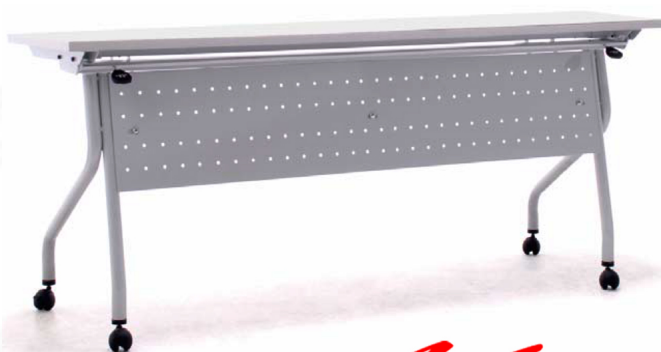

รายการสินค้า 261430043::WDF-1560M

WDF-1560M W150x D60x H75cm.

โต๊ะอเนกประสงค์ แบบมีบังตา วางซ้อนกันได้หลายตัว

Kasemsiri
www.KSSFurniture.com

Kasemsiri
www.KSSFurniture.com

Kasemsiri
www.KSSFurniture.com

ชื่อสินค้า : WDF-1560M

หมวดหมู่สินค้า : โต๊ะอเนกประสงค์

แบรนด์สินค้า : PERFECT

รายละเอียด : โต๊ะอเนกประสงค์ รุ่น WDF-1560M ขนาด W1500x D600x H750 cm. แบบมีบังตา
วางซ้อนกันได้หลายตัว เฟอร์นิเจอร์ โต๊ะอเนกประสงค์

WDF-1560M (ML)

รายละเอียด : โต๊ะอเนกประสงค์ รุ่น WDF-1560M ขนาด W1500x D600x H750 cm. แบบมีบังตา
วางซ้อนกันได้หลายตัว เฟอร์นิเจอร์ โต๊ะอเนกประสงค์

ราคา 10,900 บาท