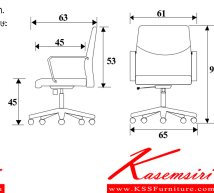

ชื่อสินค้า : JM-H

หมวดหมู่สินค้า : เก้าอี้สำนักงาน

แบรนด์สินค้า : PERFECT

รายละเอียด : เก้าอี้สำนักงาน รุ่น JM-H ขนาด ก630xล660xส1230มม. หนังPU เพอร์เฟ็คท์ เก้าอี้สำนักงาน

JM-H

รายละเอียด : เก้าอี้สำนักงาน รุ่น JM-H ขนาด ก630xล660xส1230มม. หนังPU เพอร์เฟ็คท์ เก้าอี้สำนักงาน

ราคา 10,900 บาท