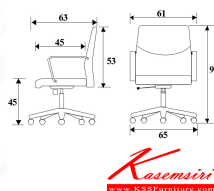

JM-H

W63 x D66 x H123 cm.

เก้าอี้สำนักงาน พนักพิงระดับไหล่ มีหมอนรองศีรษะ

Kasemsiri
www.KSSFurniture.com

ชื่อสินค้า : JM-H

หมวดหมู่สินค้า : เก้าอี้สำนักงาน

แบรนด์สินค้า : PERFECT

รายละเอียด : เก้าอี้สำนักงาน รุ่น JM-H ขนาด ก630xล660xส1230มม. หนังPU เพอร์เฟ็คท์ เก้าอี้สำนักงาน

JM-H

รายละเอียด : เก้าอี้สำนักงาน รุ่น JM-H ขนาด ก630xล660xส1230มม. หนังPU เพอร์เฟ็คท์ เก้าอี้สำนักงาน

ราคา 10,900 บาท

บริษัท เกษมศิริเฟอร์นิเจอร์ จำกัด

เวลาทำการ 9:00-18:00 น. ทุกวันอาทิตย์

โทรศัพท์ : 02-403-1044, 02-403-1055 มือถือ : 083-082-8212