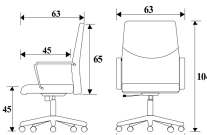

ชื่อสินค้า : JM-M

หมวดหมู่สินค้า : เก้าอี้สำนักงาน

แบรนด์สินค้า : PERFECT

รายละเอียด : เก้าอี้สำนักงาน รุ่น JM-M ขนาด ก630xล630xส1040มม. พนักPU เพอร์เฟ็คท์ เก้าอี้สำนักงาน

JM-M

รายละเอียด : เก้าอี้สำนักงาน รุ่น JM-M ขนาด ก630xล630xส1040มม. พนักPU เพอร์เฟ็คท์ เก้าอี้สำนักงาน

ราคา 9,000 บาท