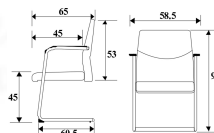

Kasemsiri
www.KSSFurniture.com

ชื่อสินค้า : JM-C

หมวดหมู่สินค้า : เก้าอี้สำนักงาน

แบรนด์สินค้า : PERFECT

รายละเอียด : เก้าอี้สำนักงาน รุ่น JM-C ขนาด ก585xล650xส920ซม. หนังPU เฟอร์เฟ็คท์ เก้าอี้สำนักงาน

JM-C

รายละเอียด : เก้าอี้สำนักงาน รุ่น JM-C ขนาด ก585xล650xส920ซม. หนังPU เฟอร์เฟ็คท์ เก้าอี้สำนักงาน

ราคา 6,700 บาท