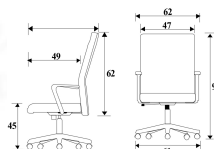

ชื่อสินค้า : DN-M

หมวดหมู่สินค้า : เก้าอี้สำนักงาน

แบรนด์สินค้า : PERFECT

รายละเอียด : เก้าอี้สำนักงาน รุ่น DN-M ขนาด ก620xล570xส940ซม. ผ้าฝ้าย เพอร์เฟ็คท์ เก้าอี้สำนักงาน

DN-M

รายละเอียด : เก้าอี้สำนักงาน รุ่น DN-M ขนาด ก620xล570xส940ซม. ผ้าฝ้าย เพอร์เฟ็คท์ เก้าอี้สำนักงาน

ราคา 5,900 บาท