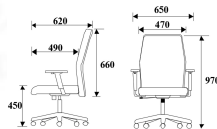

Kasemsiri
www.KSSFurniture.com

ชื่อสินค้า : SU-MP

หมวดหมู่สินค้า : เก้าอี้สำนักงาน

แบรนด์สินค้า : PERFECT

รายละเอียด : เก้าอี้สำนักงาน รุ่น SU-MP ขนาด ก650xล620xส970ซม. ผ้าฝ้าย เพอร์เฟ็คท์ เก้าอี้สำนักงาน

SU-MP (ผ้าฝ้าย)

รายละเอียด : เก้าอี้สำนักงาน รุ่น SU-MP ขนาด ก650xล620xส970ซม. ผ้าฝ้าย เพอร์เฟ็คท์ เก้าอี้สำนักงาน

ราคา 6,300 บาท