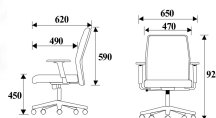

Kasemsiri
www.KSSFurniture.com

ชื่อสินค้า : SU-LP

หมวดหมู่สินค้า : เก้าอี้สำนักงาน

แบรนด์สินค้า : PERFECT

รายละเอียด : เก้าอี้สำนักงาน รุ่น SU-LP ขนาด ก650xล620xส925ซม. ผ้าฝ้าย เพอร์เฟ็คท์ เก้าอี้สำนักงาน

SU-LP (ผ้าฝ้าย)

รายละเอียด : เก้าอี้สำนักงาน รุ่น SU-LP ขนาด ก650xล620xส925ซม. ผ้าฝ้าย เพอร์เฟ็คท์ เก้าอี้สำนักงาน

ราคา 5,300 บาท