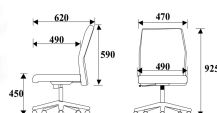

ชื่อสินค้า : SU-LPN

หมวดหมู่สินค้า : เก้าอี้สำนักงาน

แบรนด์สินค้า : PERFECT

รายละเอียด : เก้าอี้สำนักงาน รุ่น SU-LCN ขนาด ก490xล620xส925ซม. ผ้าฝ้าย เพอร์เฟ็คท์ เก้าอี้สำนักงาน

SU-LPN (ผ้าฝ้าย)

รายละเอียด : เก้าอี้สำนักงาน รุ่น SU-LCN ขนาด ก490xล620xส925ซม. ผ้าฝ้าย เพอร์เฟ็คท์ เก้าอี้สำนักงาน

ราคา 4,700 บาท