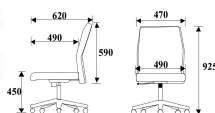

ชื่อสินค้า : SU-LPN

หมวดหมู่สินค้า : เก้าอี้สำนักงาน

แบรนด์สินค้า : PERFECT

รายละเอียด : เก้าอี้สำนักงาน รุ่น SU-LCN ขนาด ก490xล620xส925ซม. ผ้าฝ้าย เพอร์เฟ็คท์ เก้าอี้สำนักงาน

SU-LPN (ผ้าฝ้าย)

รายละเอียด : เก้าอี้สำนักงาน รุ่น SU-LCN ขนาด ก490xล620xส925ซม. ผ้าฝ้าย เพอร์เฟ็คท์ เก้าอี้สำนักงาน

ราคา 4,700 บาท