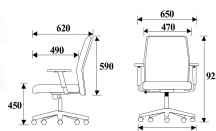

## รายการสินค้า 34770000::SU-LC

SU-LC

W65 x D62 x H92.5 cm.

เก้าอี้สำนักงาน พนักพิงเตี้ย มีเท้าเขน

ชื่อสินค้า : SU-LC

หมวดหมู่สินค้า : เก้าอี้สำนักงาน

แบรนด์สินค้า : PERFECT

รายละเอียด : เก้าอี้สำนักงาน รุ่น SU-LC ขนาด ก650xล620xส925ซม. ผ้าฝ้าย เพอร์เฟ็คท์ เก้าอี้สำนักงาน