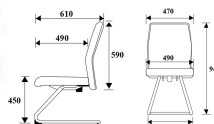

Kasemsiri
www.KSSFurniture.com

ชื่อสินค้า : SU-CC

หมวดหมู่สินค้า : เก้าอี้สำนักงาน

แบรนด์สินค้า : PERFECT

รายละเอียด : เก้าอี้สำนักงาน รุ่น SU-CC ขนาด ก490xล610xส940ซม. ผ้าฝ้าย เพอร์เฟ็คท์ เก้าอี้สำนักงาน

SU-CC (ผ้าฝ้าย)

รายละเอียด : เก้าอี้สำนักงาน รุ่น SU-CC ขนาด ก490xล610xส940ซม. ผ้าฝ้าย เพอร์เฟ็คท์ เก้าอี้สำนักงาน

ราคา 4,700 บาท