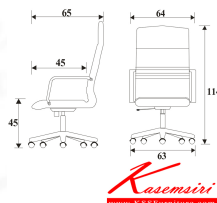

ชื่อสินค้า : SR-4

หมวดหมู่สินค้า : เก้าอี้สำนักงาน

แบรนด์สินค้า : PERFECT

รายละเอียด : เก้าอี้สำนักงาน รุ่น SR-4 ขนาด ก640xล650xส1140ซม. พนักพิง/ผ้าฝ้าย/พนักแท้ เฟอร์เฟิลท์
เก้าอี้สำนักงาน

SR-4 (พนักพิง)

รายละเอียด : เก้าอี้สำนักงาน รุ่น SR-4 ขนาด ก640xล650xส1140ซม. พนักพิง เฟอร์เฟิลท์ เก้าอี้สำนักงาน

ราคา 6,500 บาท

SR-4 (ผ้าฝ้าย)