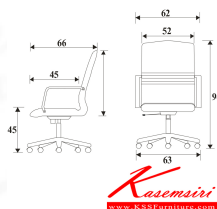

ชื่อสินค้า : SR-3

หมวดหมู่สินค้า : เก้าอี้สำนักงาน

แบรนด์สินค้า : PERFECT

รายละเอียด : เก้าอี้สำนักงาน รุ่น SR-3 ขนาด ก620xล660xส940ซม. พนักเทียม/ผ้าฝ้าย/พนักแท้ เฟอร์พีกท์
เก้าอี้สำนักงาน

SR-3 (พนักเทียม)

รายละเอียด : เก้าอี้สำนักงาน รุ่น SR-3 ขนาด ก620xล660xส940ซม. พนักเทียม เฟอร์พีกท์ เก้าอี้สำนักงาน

ราคา 5,100 บาท

SR-3 (ผ้าฝ้าย)