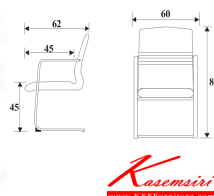

ชื่อสินค้า : SR1-C

หมวดหมู่สินค้า : เก้าอี้สำนักงาน

แบรนด์สินค้า : PERFECT

รายละเอียด : เก้าอี้ รุ่น SR1-C ขนาด ก600xล620xส840ซม. หนังเทียม/ ผ้าฝ้าย/ หนังแท้ เฟอร์เฟิลท์
เก้าอี้สำนักงาน

SR1-C (หนังเทียม)

รายละเอียด : เก้าอี้ รุ่น SR1-C ขนาด ก600xล620xส840ซม. หนังเทียม เฟอร์เฟิลท์ เก้าอี้สำนักงาน

ราคา 4,200 บาท

SR1-C (ผ้าฝ้าย)

รายละเอียด : เก้าอี้ รุ่น SR1-C ขนาด ก600xล620xส840ซม. หนังเทียม เพอร์เฟ็คท์ เก้าอี้สำนักงาน

ราคา 4,700 บาท

SR1-C (หนังแท้)

รายละเอียด : เก้าอี้ รุ่น SR1-C ขนาด ก600xล620xส840ซม. หนังเทียม เพอร์เฟ็คท์ เก้าอี้สำนักงาน