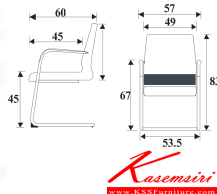

ชื่อสินค้า : SE-C

หมวดหมู่สินค้า : เก้าอี้สำนักงาน

แบรนด์สินค้า : PERFECT

รายละเอียด : เก้าอี้ รุ่น SE-C ขนาด ก570xล600xส830ซม. ผ้าฝ้าย เพอร์เฟ็คท์ เก้าอี้สำนักงาน

SE-C

รายละเอียด : เก้าอี้ รุ่น SE-C ขนาด ก570xล600xส830ซม. ผ้าฝ้าย เพอร์เฟ็คท์ เก้าอี้สำนักงาน

ราคา 3,500 บาท