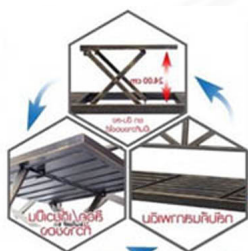

PA-188 :
เก้าอี้สนาม "CROSS" (ครอส)
W. 150.0 x D. 58.0 x H. 89.0 CM.
สินค้าสามารถรองรับน้ำหนักได้ 120 kg.

Kasemsiri
www.KSSFurniture.com

ชื่อสินค้า : PA-188

หมวดหมู่สินค้า : เก้าอี้สนาม Outdoor

แบรนด์สินค้า : PRELUDE

รายละเอียด : เก้าอี้สนาม CROSS ขนาด W150.0x D58.0x H89.0 cm. พรีลูด เก้าอี้สนาม Outdoor

PA-188

รายละเอียด : เก้าอี้สนาม CROSS ขนาด W150.0x D58.0x H89.0 cm. พรีลูด เก้าอี้สนาม Outdoor

ราคา 4,500 บาท

บริษัท เกษมศิริเฟอร์นิเจอร์ จำกัด