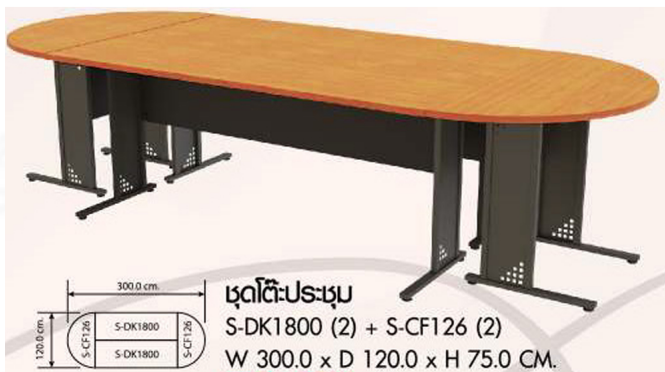

รายการสินค้า 06032::S-DK1800(2)S-CF126(2)

SMART
CHERRY

8 ที่นั่ง

Kasemsiri
www.KSSFurniture.com

8 ที่นั่ง

Kasemsiri
www.KSSFurniture.com

Kasemsiri
www.KSSFurniture.com

8 ที่นั่ง

Kasemsiri
www.KSSFurniture.com

Kasemsiri
www.KSSFurniture.com

Kasemsiri
www.KSSFurniture.com

ชื่อสินค้า : S-DK1800(2)S-CF126(2)

หมวดหมู่สินค้า : โต๊ะประชุม

แบรนด์สินค้า : PRELUDE

รายละเอียด : ชุดโต๊ะประชุม 8 ที่นั่ง S-DK1800(2)S-CF126(2) ขนาดW300.0x D120.0x H75.0 cm. มีให้เลือกสี : เซอร์/กราไฟท์ , โซโน/กราไฟท์ พรีเมียม โต๊ะประชุม

S-DK1800(2)S-CF126(2)

รายละเอียด : ชุดโต๊ะประชุม 8 ที่นั่ง S-DK1800(2)S-CF126(2) ขนาดW300.0x D120.0x H75.0 cm. มีให้เลือกสี : เซอร์/กราไฟท์ , โซโน/กราไฟท์ พรีเมียม โต๊ะประชุม

ราคา 12,100 บาท