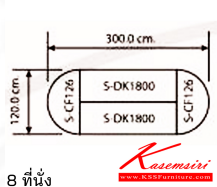

## รายการสินค้า 06032::S-DK1800(2)S-CF126(2)

**SMART**  
CHERRY

8 ที่นั่ง

**Kasemsiri**  
www.KSSFurniture.com

8 ที่นั่ง

**Kasemsiri**  
www.KSSFurniture.com

**Kasemsiri**  
www.KSSFurniture.com

8 ที่นั่ง

**Kasemsiri**  
www.KSSFurniture.com

**Kasemsiri**  
www.KSSFurniture.com

**Kasemsiri**  
www.KSSFurniture.com

ชื่อสินค้า : S-DK1800(2)S-CF126(2)

หมวดหมู่สินค้า : โต๊ะประชุม

แบรนด์สินค้า : PRELUDE

รายละเอียด : ชุดโต๊ะประชุม 8 ที่นั่ง S-DK1800(2)S-CF126(2) ขนาดW300.0x D120.0x H75.0 cm. มีให้เลือกสี : เซอร์/กราไฟท์ , โซโน/กราไฟท์ พรีเมียม โต๊ะประชุม

### S-DK1800(2)S-CF126(2)

รายละเอียด : ชุดโต๊ะประชุม 8 ที่นั่ง S-DK1800(2)S-CF126(2) ขนาดW300.0x D120.0x H75.0 cm. มีให้เลือกสี : เซอร์/กราไฟท์ , โซโน/กราไฟท์ พรีเมียม โต๊ะประชุม

ราคา 12,100 บาท

เกษมศิริเฟอร์นิเจอร์ KssFurniture.com