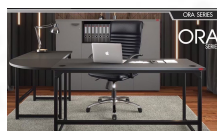

ORA SERIES

Kasemsiri
www.KSSFurniture.com