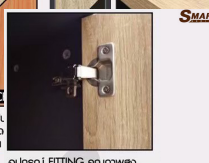

ชื่อสินค้า : S-DK1500

หมวดหมู่สินค้า : โต๊ะทำงาน

แบรนด์สินค้า : PRELUDE

รายละเอียด : โต๊ะทำงานโล่ง 150 cm. ขนาด W150.0 x D60.0 x H75.0 CM. มีให้เลือก 2 สี : เซอร์/กราไฟท์ ,
ช็อค/กราไฟท์ วัสดุ โต๊ะทำงาน วัสดุ โต๊ะทำงาน

S-DK1500

รายละเอียด : โต๊ะทำงานโล่ง 150 cm. ขนาด W150.0 x D60.0 x H75.0 CM. มีให้เลือก 2 สี : เซอร์/กราไฟท์ ,
ช็อค/กราไฟท์ วัสดุ โต๊ะทำงาน วัสดุ โต๊ะทำงาน

ราคา 3,200 บาท