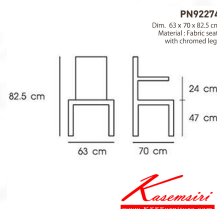

Kasemsiri
KSSFurniture.com

www.kssfurniture.com

Tel : 02-403-1044, 02-403-1055

Mobile : 083-082-8212

Fax : 02-403-1094

Eamil : kssfurntiure2u@hotmail.com

หยุดทุกวันอาทิตย์ เปิด 9.00-18.00

รายการสินค้า 26079::PN92274

PN92274

Dim. 63 x 70 x 82.5 cm

Material : Fabric seat
with chromed legs

Kasemsiri
www.KSSFurniture.com

ชื่อสินค้า : PN92274

หมวดหมู่สินค้า : เก้าอี้เลคเชอร์

แบรนด์สินค้า : PIONEER

รายละเอียด : เก้าอี้เลคเชอร์ ตาข่าย ขนาด ก630xล700xส825 มม. โพรโอบีเนีย เก้าอี้เลคเชอร์

PN92274

รายละเอียด : เก้าอี้เลคเชอร์ ตาข่าย ขนาด ก630xล700xส825 มม. โพรโอบีเนีย เก้าอี้เลคเชอร์

ราคา 4,300 บาท

บริษัท เกษมศิริเฟอร์นิเจอร์ จำกัด

เวลาทำการ 9:00-18:00 น. ทุกวันอาทิตย์

โทรศัพท์ : 02-403-1044, 02-403-1055 มือถือ : 083-082-8212