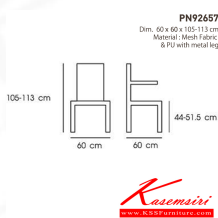

ชื่อสินค้า : PN92657

หมวดหมู่สินค้า : เก้าอี้สำนักงาน

แบรนด์สินค้า : PIONEER

รายละเอียด : เก้าอี้สำนักงาน ขนาด ก600xล600xส1050-1130 มม. ไพรโอเนียร์ เก้าอี้สำนักงาน

PN92657

รายละเอียด : เก้าอี้สำนักงาน ขนาด ก600xล600xส1050-1130 มม. ไพรโอเนียร์ เก้าอี้สำนักงาน