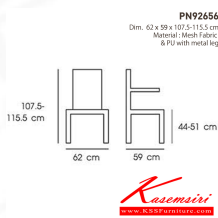

ชื่อสินค้า : PN92656

หมวดหมู่สินค้า : เก้าอี้สำนักงาน

แบรนด์สินค้า : PIONEER

รายละเอียด : เก้าอี้สำนักงาน ขนาด ก620xล590xส1075-1155 มม. โพรโอบีเย เก้าอี้สำนักงาน

PN92656

รายละเอียด : เก้าอี้สำนักงาน ขนาด ก620xล590xส1075-1155 มม. โพรโอบีเย เก้าอี้สำนักงาน