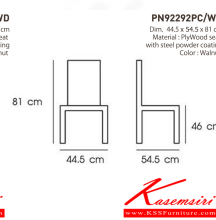

รายการสินค้า 32016::PN92292PC/WD

ชื่อสินค้า : PN92292PC/WD

หมวดหมู่สินค้า : เก้าอี้แฟชั่น

แบรนด์สินค้า : PIONEER

รายละเอียด : ดีไซน์สวยงาม มีความแข็งแรง ทนทาน ใช้ตกแต่งบ้านได้เป็นอย่างดี
ให้ความสวยงามตามแบบฉบับที่เจ้าของบ้านต้องการ เหมาะกับการใช้งานภายในอาคาร โครงสร้างเป็นไม้ทังตัว
นักพิงเป็นหวายสานเพิ่มความนุ่มนวล รูปลักษณะให้ความอบอุ่น ไพโรโอเนีย เก้าอี้แฟชั่น

PN92292PC/WD

รายละเอียด : ดีไซน์สวยงาม มีความแข็งแรง ทนทาน ใช้ตกแต่งบ้านได้เป็นอย่างดี
ให้ความสวยงามตามแบบฉบับที่เจ้าของบ้านต้องการ เหมาะกับการใช้งานภายในอาคาร โครงสร้างเป็นไม้ทังตัว
นักพิงเป็นหวายสานเพิ่มความนุ่มนวล รูปลักษณะให้ความอบอุ่น ไพโรโอเนีย เก้าอี้แฟชั่น

ราคา 2,800 บาท