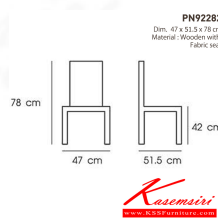

Kasemsiri
KSSFurniture.com

www.kssfurniture.com

Tel : 02-403-1044, 02-403-1055

Mobile : 083-082-8212

Fax : 02-403-1094

Eamil : kssfurntiure2u@hotmail.com

หยุดทุกวันอาทิตย์ เปิด 9.00-18.00

รายการสินค้า 72046::PN92282