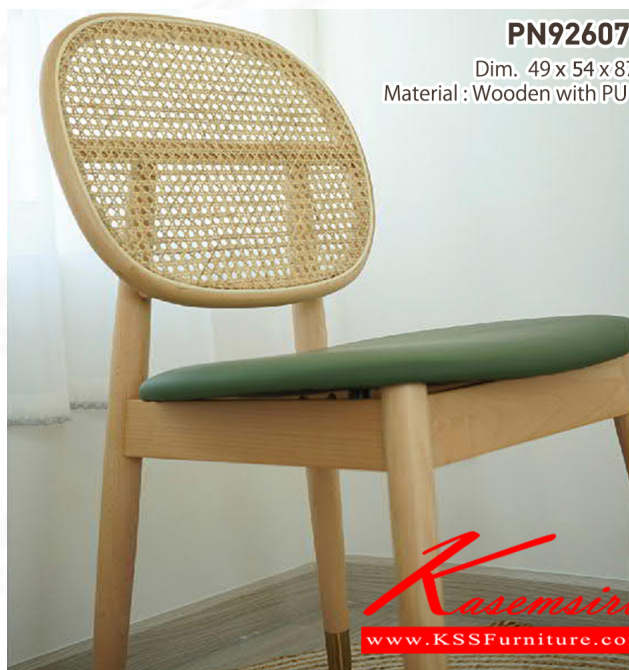

PN92607PU

Dim. 49 x 54 x 87 cm
Material : Wooden with PU seat

ชื่อสินค้า : PN92607PU

หมวดหมู่สินค้า : เก้าอี้แฟชั่น

แบรนด์สินค้า : PIONEER

รายละเอียด : ดีไซน์สวยงาม มีความแข็งแรง ทนทาน ใช้ตกแต่งบ้านได้เป็นอย่างดี
ให้ความสวยงามตามแบบฉบับที่เจ้าของบ้านต้องการ เหมาะกับการใช้งานภายในอาคาร โครงสร้างเป็นไม้ทั้งตัว
นักพิงเป็นหวายสานเพิ่มความนุ่มนวล รูปลักษณ์ให้ความอบอุ่น ไพโรโอเนีย เก้าอี้แฟชั่น

PN92607PU

รายละเอียด : ดีไซน์สวยงาม มีความแข็งแรง ทนทาน ใช้ตกแต่งบ้านได้เป็นอย่างดี
ให้ความสวยงามตามแบบฉบับที่เจ้าของบ้านต้องการ เหมาะกับการใช้งานภายในอาคาร โครงสร้างเป็นไม้ทั้งตัว
นักพิงเป็นหวายสานเพิ่มความนุ่มนวล รูปลักษณ์ให้ความอบอุ่น ไพโรโอเนีย เก้าอี้แฟชั่น