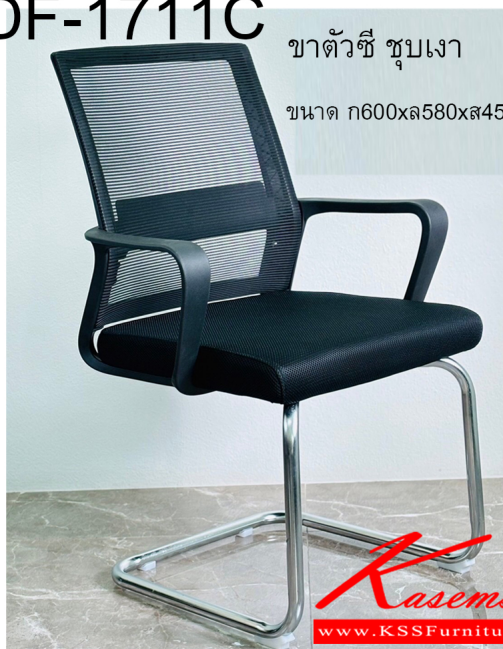

Kasemsiri
KSSFurniture.com

www.kssfurniture.com

Tel : 02-403-1044, 02-403-1055

Mobile : 083-082-8212

Fax : 02-403-1094

Eamil : kssfurntiure2u@hotmail.com

หยุดทุกวันอาทิตย์ เปิด 9.00-18.00

รายการสินค้า 49220002::GDF-1711C

GDF-1711C

ชาตวัชชี ชุบเงา

ขนาด ก600xล580xส450-900มม.

GDF-1711C

ชาตวัชชี ชุบเงา

ขนาด ก600xล580xส450-900มม.

ชื่อสินค้า : GDF-1711C

หมวดหมู่สินค้า : เก้าอี้สำนักงาน

แบรนด์สินค้า : GDF

รายละเอียด : เก้าอี้ GDF-1711C ขนาด ก600xล580xส450-900มม. ชาตวัชชี ชุบเงา จีดีเอฟ เก้าอี้สำนักงาน

GDF-1711C

รายละเอียด : เก้าอี้ GDF-1711C ขนาด ก600xล580xส450-900มม. ชาตวัชชี ชุบเงา จีดีเอฟ เก้าอี้สำนักงาน