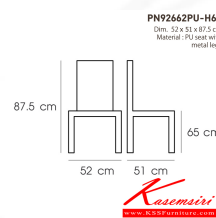

รายการสินค้า 24063::PN92662PU-H65

ชื่อสินค้า : PN92662PU-H65

หมวดหมู่สินค้า : เก้าอี้บาร์

แบรนด์สินค้า : PIONEER

รายละเอียด : เก้าอี้บาร์ ใช้งานกับโต๊ะหรือคาน์เตอร์ที่มีความสูง โครงขาเป็นเหล็ก ที่นั่งเป็นเบาะPU ดีไซน์สวย แข็งแรงทนทาน โปรโอเนียบ เก้าอี้บาร์

PN92662PU-H65

รายละเอียด : เก้าอี้บาร์ ใช้งานกับโต๊ะหรือคาน์เตอร์ที่มีความสูง โครงขาเป็นเหล็ก ที่นั่งเป็นเบาะPU ดีไซน์สวย แข็งแรงทนทาน โปรโอเนียบ เก้าอี้บาร์

ราคา 4,700 บาท