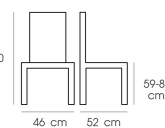

ชื่อสินค้า : PN92342

หมวดหมู่สินค้า : เก้าอี้บาร์

แบรนด์สินค้า : PIONEER

รายละเอียด : เก้าอี้บาร์ ใช้งานกับโต๊ะหรือเคาน์เตอร์ที่มีความสูง เก้าอี้บาร์มีพนักพิง ที่นั่งเบาะPU โครงขาเหล็ก ามารถปรับระดับที่นั่งได้ ดีไซน์สวย แข็งแรงทนทาน สามารถรับน้ำหนักได้ 120 กิโลกรัม โปรโอเมียม เก้าอี้บาร์

PN92342

รายละเอียด : เก้าอี้บาร์ ใช้งานกับโต๊ะหรือเคาน์เตอร์ที่มีความสูง เก้าอี้บาร์มีพนักพิง ที่นั่งเบาะPU โครงขาเหล็ก ามารถปรับระดับที่นั่งได้ ดีไซน์สวย แข็งแรงทนทาน สามารถรับน้ำหนักได้ 120 กิโลกรัม โปรโอเมียม เก้าอี้บาร์

ราคา 2,400 บาท