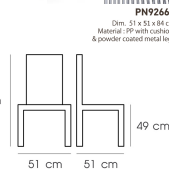

ชื่อสินค้า : PN92664

หมวดหมู่สินค้า : เก้าอี้เอนกประสงค์

แบรนด์สินค้า : PIONEER

รายละเอียด : เป็นเก้าอี้ที่เหมาะสมกับการใช้งาน indoor มีความแข็งแรง เหนียว ทนทาน ทนต่อรอยขีดข่วน ้าหนักเบาสะดวกในการเคลื่อนย้าย ทำความสะอาดง่าย สวมที่นั่งเบาะผ้าพร้อมหมอนหนุนเล็กๆด้านหลังเพื่อให้นั่งสบายขึ้น ไพรโอเนีย เก้าอี้เอนกประสงค์

PN92664

รายละเอียด : เป็นเก้าอี้ที่เหมาะสมกับการใช้งาน indoor มีความแข็งแรง เหนียว ทนทาน ทนต่อรอยขีดข่วน ้าหนักเบาสะดวกในการเคลื่อนย้าย ทำความสะอาดง่าย สวมที่นั่งเบาะผ้าพร้อมหมอนหนุนเล็กๆด้านหลังเพื่อให้นั่งสบายขึ้น ไพรโอเนีย เก้าอี้เอนกประสงค์