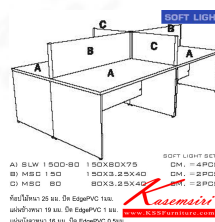

/ขนาดรวมชุดโต๊ะ: 300 x 160 x 115 cm.

ท็อปไม้หนา 25 มม. ปิด EdgePVC 1 มม.

แผ่นข้างหนา 19 มม. ปิด EdgePVC 1 มม.

แผ่นบังตาหนา 16 มม. ปิด EdgePVC 0.5 มม.

Oak

Grey