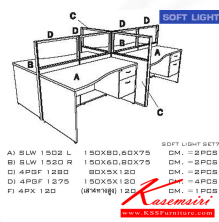

ชื่อสินค้า : SOFT-LIGHT-SET7

หมวดหมู่สินค้า : ชุดโต๊ะทำงาน

แบรนด์สินค้า : ITOKI

รายละเอียด : ชุดโต๊ะทำงาน ขนาดโดยรวม ก3050xล1650xส1200มม. อีโตกิ ชุดโต๊ะทำงาน

SOFT-LIGHT-SET7

รายละเอียด : ชุดโต๊ะทำงาน ขนาดโดยรวม ก3050xล1650xส1200มม. อีโตกิ ชุดโต๊ะทำงาน

ราคา 62,500 บาท