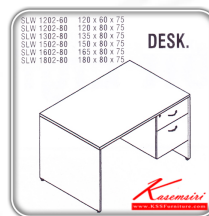

ชื่อสินค้า : SLW(โต๊ะ2ลิ้นชักขาว)

หมวดหมู่สินค้า : โต๊ะสำนักงานเมลามีน

แบรนด์สินค้า : ITOKI

รายละเอียด : โต๊ะสำนักงานเมลามีน รุ่น SOFT LIGHT โต๊ะ 2 ลิ้นชักข้างขวา เลือกสีลายไม้ได้ ประกอบด้วย SLW-202-60/SLW-1202-80/SLW-1302-80/SLW-1502-80/SLW-1602-80/SLW-1802-80

โต๊ะสำนักงานเมลามีน ITOKI อีโตกิ โต๊ะสำนักงานเมลามีน

SLW-1202-60

รายละเอียด : โต๊ะสำนักงานเมลามีน รุ่น SOFT LIGHT โต๊ะ 2 ลิ้นชักข้างขวา เลือกสีลายไม้ได้ ประกอบด้วย SLW-202-60 ขนาด ก1200xล600xส750 มม. โต๊ะสำนักงานเมลามีน ITOKI อีโตกิ โต๊ะสำนักงานเมลามีน

ราคา 5,700 บาท