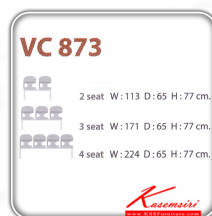

## รายการสินค้า 03002::VC-873

ชื่อสินค้า : VC-873

หมวดหมู่สินค้า : เก้าอี้เลคเชอร์

แบรนด์สินค้า : VC

รายละเอียด : เก้าอี้เลคเชอร์ ขาขุปโครเมียม ที่นั่งโฟสโรรองรับสรีระ มีเลคเชอร์ มีให้เลือก 2-4 ที่นั่ง เก้าอี้เลคเชอร์