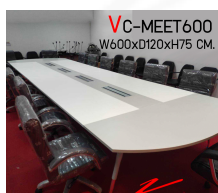

ถ่ายภาพจากสินค้าจริง

VC-P3260

W60xD14.5xH10 CM.

Kasemsiri
www.KSSFurniture.com

ชื่อสินค้า : VC-MEET600

หมวดหมู่สินค้า : โต๊ะประชุม

แบรนด์สินค้า : VC

รายละเอียด : โต๊ะประชุม ขนาด ก6000xล1200xส750 มม. สินค้ารวมกล่องไฟ ขนาด ก60xล14.5xส10 ซม.

จำนวน 4 อัน วิธี โต๊ะประชุม

VC-MEET600

รายละเอียด : โต๊ะประชุม ขนาด ก6000xล1200xส750 มม. สินค้ารวมกล่องไฟ ขนาด ก60xล14.5xส10 ซม.

จำนวน 4 อัน วิธี โต๊ะประชุม

ราคา 38,200 บาท