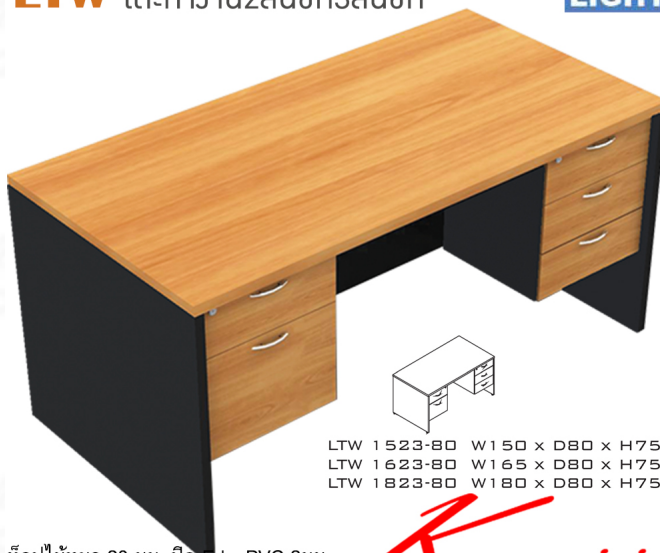

Kasemsiri
KSSFurniture.com

www.kssfurniture.com

Tel : 02-403-1044, 02-403-1055

Mobile : 083-082-8212

Fax : 02-403-1094

Email : kssfurntiure2u@hotmail.com

หยุดทุกวันอาทิตย์ เปิด 9.00-18.00

รายการสินค้า 531421004::LTW(โต๊ะทำงาน2ลิ้นชัก3ลิ้นชัก)

LTW โต๊ะทำงาน2ลิ้นชัก3ลิ้นชัก

LIGHT

LTW 1523-80 W150 x D80 x H75
 LTW 1623-80 W165 x D80 x H75
 LTW 1823-80 W180 x D80 x H75

ท็อปไม้หนา 28 มม. ปิด EdgePVC 2 มม.

แผ่นข้างหนา 19 มม. ปิด EdgePVC 1 มม.

แผ่นบังตาหนา 16 มม. ปิด EdgePVC 0.5 มม.

ชื่อสินค้า : LTW(โต๊ะทำงาน2ลิ้นชัก3ลิ้นชัก)

หมวดหมู่สินค้า : โต๊ะสำนักงานเมลามีน

แบรนด์สินค้า : ITOKI

รายละเอียด : โต๊ะสำนักงานเมลามีน รุ่น LIGHT 2ลิ้นชักซ้าย 3ลิ้นชักขวา เลือกลายไม้ได้ ประกอบด้วย LTW-523-80 ขนาด ก1500xล800xส750 มม. LTW-1623-80 ขนาด ก1650xล800xส750 มม. LTW-1823-80 ขนาด ก1800xล800xส750 มม. อีโตกิ โต๊ะสำนักงานเมลามีน