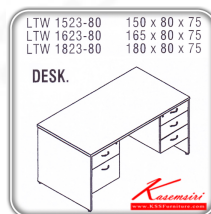

LTW โต๊ะทำงาน2ลิ้นชัก3ลิ้นชัก

LIGHT

LTW 1523-80 W150 x D80 x H75
 LTW 1623-80 W165 x D80 x H75
 LTW 1823-80 W180 x D80 x H75

ท็อปไม้หนา 28 มม. ปิด EdgePVC 2 มม.

แผ่นข้างหนา 19 มม. ปิด EdgePVC 1 มม.

แผ่นบังตาหนา 16 มม. ปิด EdgePVC 0.5 มม.

ชื่อสินค้า : LTW(โต๊ะทำงาน2ลิ้นชัก3ลิ้นชัก)

หมวดหมู่สินค้า : โต๊ะสำนักงานเมลามีน

แบรนด์สินค้า : ITOKI

รายละเอียด : โต๊ะสำนักงานเมลามีน รุ่น LIGHT 2ลิ้นชักซ้าย 3ลิ้นชักขวา เลือกลายไม้ได้ ประกอบด้วย LTW-523-80 ขนาด ก1500xล800xส750 มม. LTW-1623-80 ขนาด ก1650xล800xส750 มม. LTW-1823-80 ขนาด ก1800xล800xส750 มม. อีโตกิ โต๊ะสำนักงานเมลามีน

LTW-1523-80

รายละเอียด : โต๊ะสำนักงานเมลามีน รุ่น LIGHT 2ลิ้นชักซ้าย 3ลิ้นชักขวา เลือกลายไม้ได้ ประกอบด้วย LTW-523-80 ขนาด ก1500xล800xส750 มม. อีโตกิ โต๊ะสำนักงานเมลามีน

ราคา 12,500 บาท

LTW-1623-80

รายละเอียด : โต๊ะสำนักงานเมลามีน รุ่น LIGHT 2ลิ้นชักซ้าย 3ลิ้นชักขวา เลือกลายไม้ได้ ประกอบด้วย LTW-623-80 ขนาด ก1650xล800xส750 มม. อีโตนิก โต๊ะสำนักงานเมลามีน