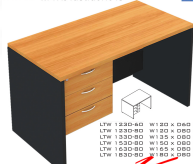

LTW โต๊ะทำงาน3ลิ้นชักซ้าย

LIGHT LTW โต๊ะทำงาน3ลิ้นชักซ้าย