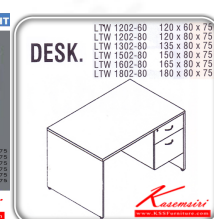

ชื่อสินค้า : LTW(โต๊ะทำงาน2ลิ้นชักขวา)

หมวดหมู่สินค้า : โต๊ะสำนักงานเมลามีน

แบรนด์สินค้า : ITOKI

รายละเอียด : โต๊ะสำนักงานเมลามีน รุ่น LIGHT 2 ลิ้นชักข้างขวา เลือกสีลายไม้ได้ ประกอบด้วย LTW-1202-60 TW-1202-80 LTW-1302-80 LTW-1502-80 LTW-1602-80 LTW-1802-80 อีโตกิ โต๊ะสำนักงานเมลามีน

LTW-1202-60

รายละเอียด : โต๊ะสำนักงานเมลามีน รุ่น LIGHT 2 ลิ้นชักข้างขวา เลือกสีลายไม้ได้ ประกอบด้วย LTW-1202-60 ขนาด ก1200xล600xส750 มม. อีโตกิ โต๊ะสำนักงานเมลามีน

ราคา 6,300 บาท