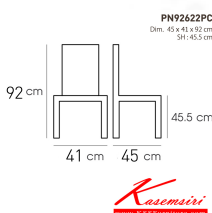

Kasemsiri
KSSFurniture.com

www.kssfurniture.com

Tel : 02-403-1044, 02-403-1055

Mobile : 083-082-8212

Fax : 02-403-1094

Email : kssfurntiure2u@hotmail.com

หยุดทุกวันอาทิตย์ เปิด 9.00-18.00

รายการสินค้า 64080::PN92622PC