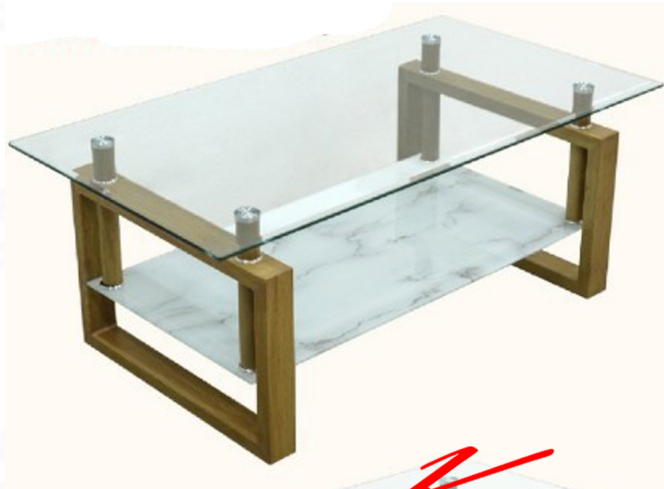

Kasemsiri
KSSFurniture.com

www.kssfurniture.com

Tel : 02-403-1044, 02-403-1055

Mobile : 083-082-8212

Fax : 02-403-1094

Eamil : kssfurntiure2u@hotmail.com

หยุดทุกวันอาทิตย์ เปิด 9.00-18.00

รายการสินค้า 48020::MAXWELL(แม็กเวลล์)(ลายหินขาว)

MAXWELL(แม็กเวลล์)

โต๊ะกลางกระจก

ชื่อสินค้า : MAXWELL(แม็กเวลล์)(ลายหินขาว)

หมวดหมู่สินค้า : โต๊ะกลางโซฟา

แบรนด์สินค้า : finex

รายละเอียด : โต๊ะกลางโซฟา MAXWELL(แม็กเวลล์) ขนาด ก1100xล600xส435 มม. กระจกใสด้านบน 8 มม. พื้นกระจกด้านล่างติดสติกเกอร์หิน ขาวเหล็กติดสติกเกอร์สีบิช กระจกแผ่นล่าง 6 มม. ฟีนิกซ์ โต๊ะกลางโซฟา

MAXWELL(แม็กเวลล์)(ลายหินขาว)

รายละเอียด : โต๊ะกลางโซฟา MAXWELL(แม็กเวลล์) ขนาด ก1100xล600xส435 มม. กระจกใสด้านบน 8 มม. พื้นกระจกด้านล่างติดสติกเกอร์หิน ขาวเหล็กติดสติกเกอร์สีบิช กระจกแผ่นล่าง 6 มม. ฟีนิกซ์ โต๊ะกลางโซฟา