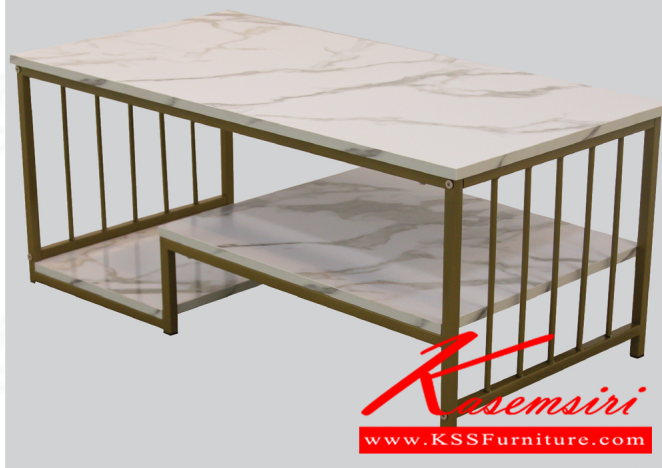

Kasemsiri
KSSFurniture.com

www.kssfurniture.com

Tel : 02-403-1044, 02-403-1055

Mobile : 083-082-8212

Fax : 02-403-1094

Eamil : kssfurntiure2u@hotmail.com

หยุดทุกวันอาทิตย์ เปิด 9.00-18.00

รายการสินค้า 78061::POPEYE(ป๊อปปาย)

POPEYE(ป๊อปปาย)

ขนาด : กว้าง110 X ลึก55 X สูง45.5 ซม.

วัสดุ : โครงเหล็กพ่นสีทอง

ท็อปและแผ่นชั้นไม้ MDF

ปิดผิวกระดาษลายหินอ่อน / สีขาว

ชื่อสินค้า : POPEYE(ป๊อปปาย)

หมวดหมู่สินค้า : โต๊ะกลางโซฟา

แบรนด์สินค้า : finex

รายละเอียด : โต๊ะกลางไม้โซฟา รุ่น POPEYE(ป๊อปปาย) ขนาด ก1100xล550xส455 มม. โครงเหล็กพ่นสีทอง
ท็อปและแผ่นชั้นไม้ MDF ปิดผิวลายหินอ่อน สีขาว ฟินิซ โต๊ะกลางโซฟา

POPEYE(ป๊อปปาย)

รายละเอียด : โต๊ะกลางไม้โซฟา รุ่น POPEYE(ป๊อปปาย) ขนาด ก1100xล550xส455 มม. โครงเหล็กพ่นสีทอง
ท็อปและแผ่นชั้นไม้ MDF ปิดผิวลายหินอ่อน สีขาว ฟินิซ โต๊ะกลางโซฟา