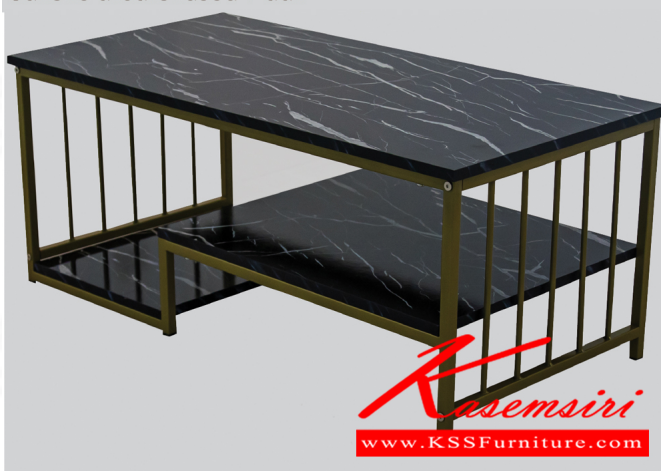

## รายการสินค้า 81043::POPEYE(ป๊อปปาย)

### POPEYE(ป๊อปปาย)

ขนาด : กว้าง110 X ลึก55 X สูง45.5 ซม.

วัสดุ : โครงเหล็กพ่นสีทอง

ท็อปและแผ่นชั้นไม้ MDF

ปิดผิวกระดาษลายหินอ่อน / สีดำ

ชื่อสินค้า : POPEYE(ป๊อปปาย)

หมวดหมู่สินค้า : โต๊ะกลางโซฟา

แบรนด์สินค้า : finex

รายละเอียด : โต๊ะกลางไม้โซฟา รุ่น POPEYE(ป๊อปปาย) ขนาด ก1100xล550xส455 มม. โครงเหล็กพ่นสีทอง  
ท็อปและแผ่นชั้นไม้ MDF ปิดผิวลายหินอ่อน สีดำ ฟินิกซ์ โต๊ะกลางโซฟา

### POPEYE(ป๊อปปาย)

รายละเอียด : โต๊ะกลางไม้โซฟา รุ่น POPEYE(ป๊อปปาย) ขนาด ก1100xล550xส455 มม. โครงเหล็กพ่นสีทอง  
ท็อปและแผ่นชั้นไม้ MDF ปิดผิวลายหินอ่อน สีดำ ฟินิกซ์ โต๊ะกลางโซฟา

ราคา 4,300 บาท

เกษมศิริเฟอร์นิเจอร์ KssFurniture.com