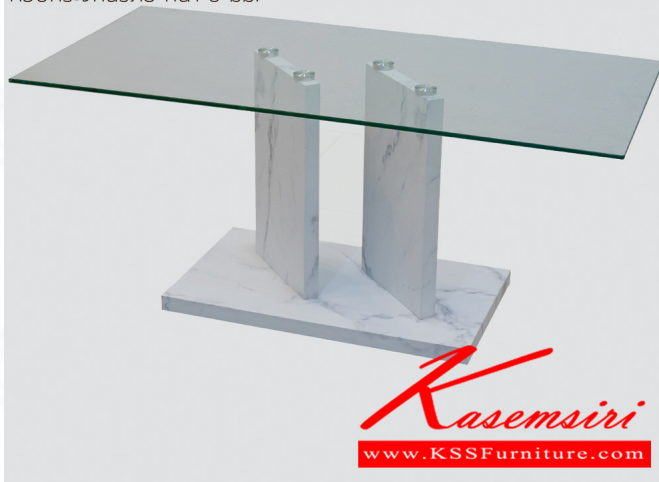

### DIANA(เตียน่า)

ขนาด : กว้าง109.5 X ลึก54.5 X สูง45.5 ซม.

วัสดุ : โครงขาไม้ MDF

ปิดผิวกระดาดลายหินอ่อน / สีขาว

ก๊อปกกระดาดนิรภัยหนา 8 มม.

ชื่อสินค้า : DIANA(เตียน่า)

หมวดหมู่สินค้า : โต๊ะกลางโซฟา

แบรนด์สินค้า : finex

รายละเอียด : โต๊ะกลางกระจกโซฟา รุ่น DIANA(เตียน่า) ขนาด ก1095xล545xส455 มม. โครงขาไม้ MDF ปิดผิวกระดาดลายหินอ่อน สีขาว ก๊อปกกระดาดนิรภัยหนา 8 มม. ฟีนิกซ์ โต๊ะกลางโซฟา

### DIANA(เตียน่า)

รายละเอียด : โต๊ะกลางกระจกโซฟา รุ่น DIANA(เตียน่า) ขนาด ก1095xล545xส455 มม. โครงขาไม้ MDF ปิดผิวกระดาดลายหินอ่อน สีขาว ก๊อปกกระดาดนิรภัยหนา 8 มม. ฟีนิกซ์ โต๊ะกลางโซฟา

ราคา 2,900 บาท

เกษมศิริเฟอร์นิเจอร์ KssFurniture.com