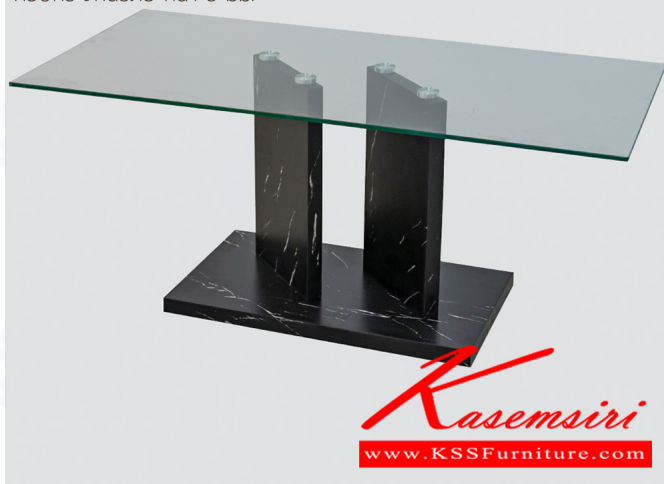

Kasemsiri
KSSFurniture.com

www.kssfurniture.com

Tel : 02-403-1044, 02-403-1055

Mobile : 083-082-8212

Fax : 02-403-1094

Email : kssfurntiure2u@hotmail.com

หยุดทุกวันอาทิตย์ เปิด 9.00-18.00

รายการสินค้า 38077::DIANA(เตียน่า)

DIANA(เตียน่า)

ขนาด : กว้าง109.5 X ลึก54.5 X สูง45.5 ซม.

วัสดุ : โครงขาไม้ MDF

ปิดผิวกระดาษลายหินอ่อน / สีดำ

ทึ่ปกระจกนึรทึย หนา 8 มม.

ชื่อสินค้า : DIANA(เตียน่า)

หมวดหมู่สินค้า : โต๊ะกลางโซฟา

แบรนด์สินค้า : finex

รายละเอียด : โต๊ะกลางกระจกโซฟา รุ่น DIANA(เตียน่า) ขนาด ก1095xล545xส455 มม. โครงขาไม้ MDF ปิดผิวกระดาษลายหินอ่อน สีดำ ทึ่ปกระจกนึรทึย หนา 8 มม. ฟินิกซ์ โต๊ะกลางโซฟา

DIANA(เตียน่า)

รายละเอียด : โต๊ะกลางกระจกโซฟา รุ่น DIANA(เตียน่า) ขนาด ก1095xล545xส455 มม. โครงขาไม้ MDF ปิดผิวกระดาษลายหินอ่อน สีดำ ทึ่ปกระจกนึรทึย หนา 8 มม. ฟินิกซ์ โต๊ะกลางโซฟา