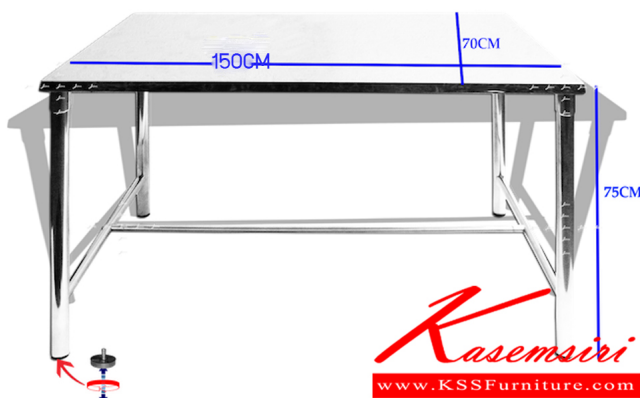

JK-207G150

W150xD70xH75 CM.

JK-207G150
W150xD70xH75 CM.

JK-207G150
W150xD70xH75 CM.

ชื่อสินค้า : JK-207G150

หมวดหมู่สินค้า : โต๊ะสาเตนเลส

แบรนด์สินค้า : JK

รายละเอียด : โต๊ะสาเตนเลสแคนทินหรือโต๊ะโรงอาหาร เกรด 201 ขนาด ก1500Xล700Xส750 มม.

ทำท่อกลมใหญ่ 42 มม. ลูกยางขาโต๊ะปรับระดับได้ หน้าโต๊ะพับขอบ 4 ซม.เสริมคานด้านใต้แข็งแรง

มีโต๊ะมนไม้แกลม ปลอดภัย เจลค โต๊ะสาเตนเลส

JK-207G150

รายละเอียด : โต๊ะสาเตนเลสแคนทินหรือโต๊ะโรงอาหาร เกรด 201 ขนาด ก1500Xล700Xส750 มม.

ทำท่อกลมใหญ่ 42 มม. ลูกยางขาโต๊ะปรับระดับได้ หน้าโต๊ะพับขอบ 4 ซม.เสริมคานด้านใต้แข็งแรง

มีโต๊ะมนไม้แกลม ปลอดภัย เจลค โต๊ะสาเตนเลส

ราคา 8,800 บาท

เกษมศิริเฟอร์นิเจอร์ KssFurniture.com

เลขที่ 48/5-6 หมู่ที่ 2 ตำบล ปลายบาง อำเภอ บางกรวย จังหวัด นนทบุรี 11130