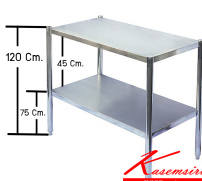

### SPD-CH142 W140xD60xH120 CM.

SPD-CH142 W140xD60xH120 CM.

SPD-CH142 W140xD60xH120 CM.

ชื่อสินค้า : SPD-CH142

หมวดหมู่สินค้า : ชั้นสแตนเลส

แบรนด์สินค้า : SPD

รายละเอียด : ชั้นวางของ แบบชั้นทึบสแตนเลส ขนาด ก1400xล60xส1200 มม. เกรด 304 ทั้งตัว หนา 1 มม.

#### SPD-CH142

รายละเอียด : ชั้นวางของ แบบชั้นทึบสแตนเลส ขนาด ก1400xล60xส1200 มม. เกรด 304 ทั้งตัว หนา 1 มม.

พื้นชั้นรองรับน้ำหนักประมาณ 150 กก./ชั้น เอสพีดี ชั้นสแตนเลส

ราคา 16,100 บาท

เกษมศิริเฟอร์นิเจอร์ KssFurniture.com