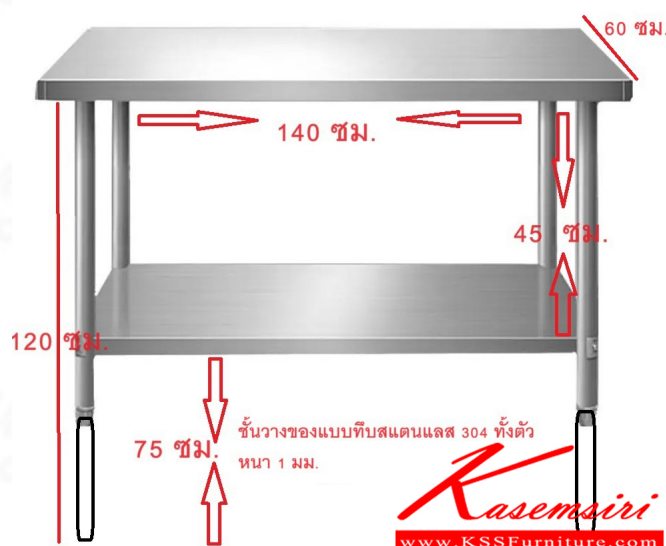

### SPD-CH142 W140xD60xH120 CM.

SPD-CH142 W140xD60xH120 CM.

SPD-CH142 W140xD60xH120 CM.

ชื่อสินค้า : SPD-CH142

หมวดหมู่สินค้า : ชั้นสแตนเลส

แบรนด์สินค้า : SPD

รายละเอียด : ชั้นวางของ แบบชั้นทึบสแตนเลส ขนาด ก1400xล60xส1200 มม. เกรด 304 ทั้งตัว หนา 1 มม.

พื้นชั้นรองรับน้ำหนักประมาณ 150 กก./ชั้น เอสพีดี ชั้นสแตนเลส

#### SPD-CH142

รายละเอียด : ชั้นวางของ แบบชั้นทึบสแตนเลส ขนาด ก1400xล60xส1200 มม. เกรด 304 ทั้งตัว หนา 1 มม.

พื้นชั้นรองรับน้ำหนักประมาณ 150 กก./ชั้น เอสพีดี ชั้นสแตนเลส

ราคา 16,100 บาท

เกษมศิริเฟอร์นิเจอร์ KssFurniture.com