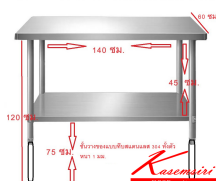

### SPD-CH142 W140xD60xH120 CM.

SPD-CH142 W140xD60xH120 CM.

SPD-CH142 W140xD60xH120 CM.

ชื่อสินค้า : SPD-CH142

หมวดหมู่สินค้า : ชั้นสแตนเลส

แบรนด์สินค้า : SPD

รายละเอียด : ชั้นวางของ แบบชั้นทึบสแตนเลส ขนาด ก1400xล60xส1200 มม. เกรด 304 ทั้งตัว หนา 1 มม.

#### SPD-CH142

รายละเอียด : ชั้นวางของ แบบชั้นทึบสแตนเลส ขนาด ก1400xล60xส1200 มม. เกรด 304 ทั้งตัว หนา 1 มม.

พื้นชั้นรองรับน้ำหนักประมาณ 150 กก./ชั้น เอสพีดี ชั้นสแตนเลส

ราคา 16,100 บาท

เกษมศิริเฟอร์นิเจอร์ KssFurniture.com