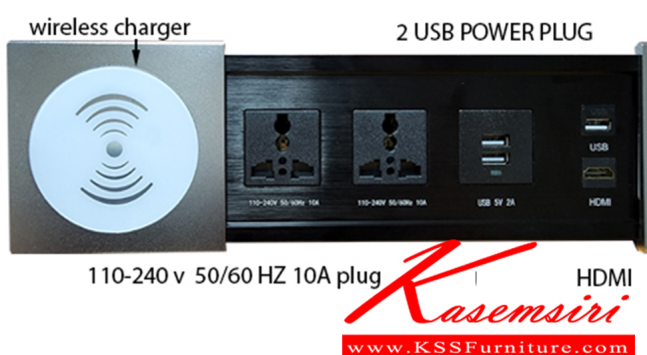

Wireless Charger Plug ขนาด 10x35 ซม.

Wireless Charger Plug ขนาด 10x35 ซม.

ชื่อสินค้า : WirelessChargerPlug

หมวดหมู่สินค้า : อะไหล่ และอุปกรณ์เสริมโต๊ะ

แบรนด์สินค้า : BT

รายละเอียด : ปลั๊ก WirelessChargerPlug ขนาด 10x35 ซม. ****ไม่รวมค่าบริการเจาะโต๊ะ**** ปกติ อะไหล่
และอุปกรณ์เสริมโต๊ะ