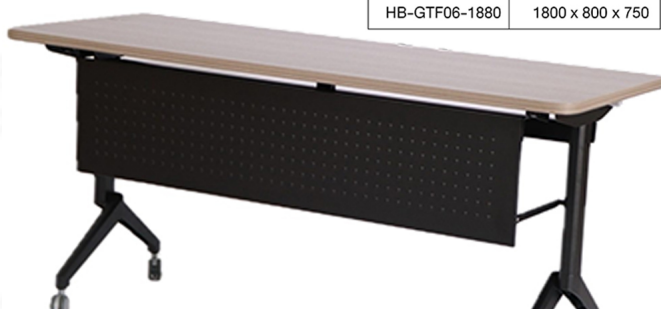

## รายการสินค้า 69045::HB-GTF06

โต๊ะพับอเนกประสงค์ HB-GHF06

รุ่น	ขนาด (มม.)
HB-GTF06-1660	1600 x 600 x 750
HB-GTF06-1680	1600 x 800 x 750
HB-GTF06-1860	1800 X 600 X 750
HB-GTF06-1880	1800 x 800 x 750

ยูคาลิปตัส / ดำ  
EUCALYPTUS/BLACK

มอคค่าวอลนัท / ดำ  
MOCHA WALNUT/BLACK

แกรนด์โอ๊ก / ดำ  
GRAND OAK/BLACK

ชื่อสินค้า : HB-GTF06

หมวดหมู่สินค้า : โต๊ะอเนกประสงค์

แบรนด์สินค้า : TAIYO

รายละเอียด : โต๊ะพับอเนกประสงค์ โต๊ะประชุม HB-GTF06-1660,HB-GTF06-1680,HB-GTF06-1860,HB-GTF06-1880 เลือกสีได้ EUB(ยูคาลิปตัส/ดำ),MWB(มอคค่าวอลนัท/ดำ),GKB(แกรนด์โอ๊ก/ดำ) ไทย โต๊ะอเนกประสงค์

### HB-GTF06-1660

รายละเอียด : โต๊ะพับอเนกประสงค์ โต๊ะประชุม HB-GTF06-1660 ขนาด 1600x600x750 มม. เลือกสีได้ EUB(ยูคาลิปตัส/ดำ),MWB(มอคค่าวอลนัท/ดำ),GKB(แกรนด์โอ๊ก/ดำ) ไทย โต๊ะอเนกประสงค์

ราคา 8,900 บาท

### HB-GTF06-1860

รายละเอียด : โต๊ะพับอเนกประสงค์ โต๊ะประชุม HB-GTF06-1860 ขนาด 1800x600x750 มม. เลือกสีได้ UB(ยูคาลิปตัส/ดำ),MWB(มอคค่าวอลนัท/ดำ),GKB(แกรนด์โอ๊ค/ดำ) ไทย โต๊ะอเนกประสงค์

ราคา 9,300 บาท

---